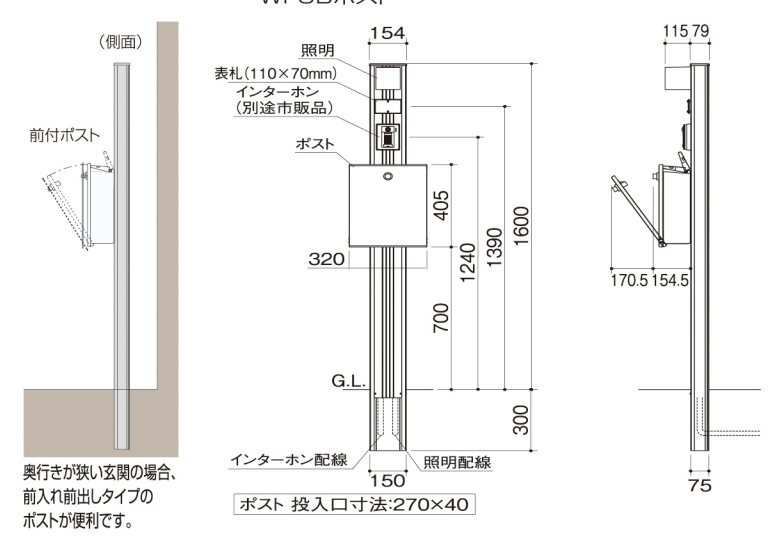

オリジナル門柱 YQ2型

材質
 門柱本体 / アルミ押出形材(陽極酸化・塗装複合皮膜)
 ポスト本体 / 溶融亜鉛メッキ鋼板(ポリエステル粉体焼付塗装)
 ポスト扉 / 溶融亜鉛メッキ鋼板(アクリル溶剤焼付塗装)

門柱本体カラー
 SN ステンカラー-N ステンカラー
 SC ステンカラー+マット ブラウン

ポストとのカラーコーディネートが楽しめるスリム門柱。

ポストは6色(ビビットカラー)から選択可能。(ポストの本体部分は白色です。)
特注対応にて本体色(アルミパネル部)をポストと同色にカラーコーディネートできます。

白色 (002)	炭色 (012) すみいろ	藍色 (386) あいいろ	山吹色 (362) やまぶきいろ	茜色 (341) あかねいろ	栗皮色 (247) くりかわいろ

前入れ前出し

長寿命&省電力のLED仕様、電球形なので交換も簡単。

上入前出タイプのダイヤル錠付きポスト。

- 注意**
- 門柱本体には、照明、表札、インターホン及びポストの取付穴が加工されています。本体(表札入り)、照明、ポストをセットでお買い求め下さい。インターホンは別途です。
 - 表札はアルファベットシール付です。門柱本体の色により、シールの色は決まっています。(本体色SN色:白(WH)、SC色:黒(BK))
 - インターホン子機は別途市販品(W100×H135以下)をお買い求めください。