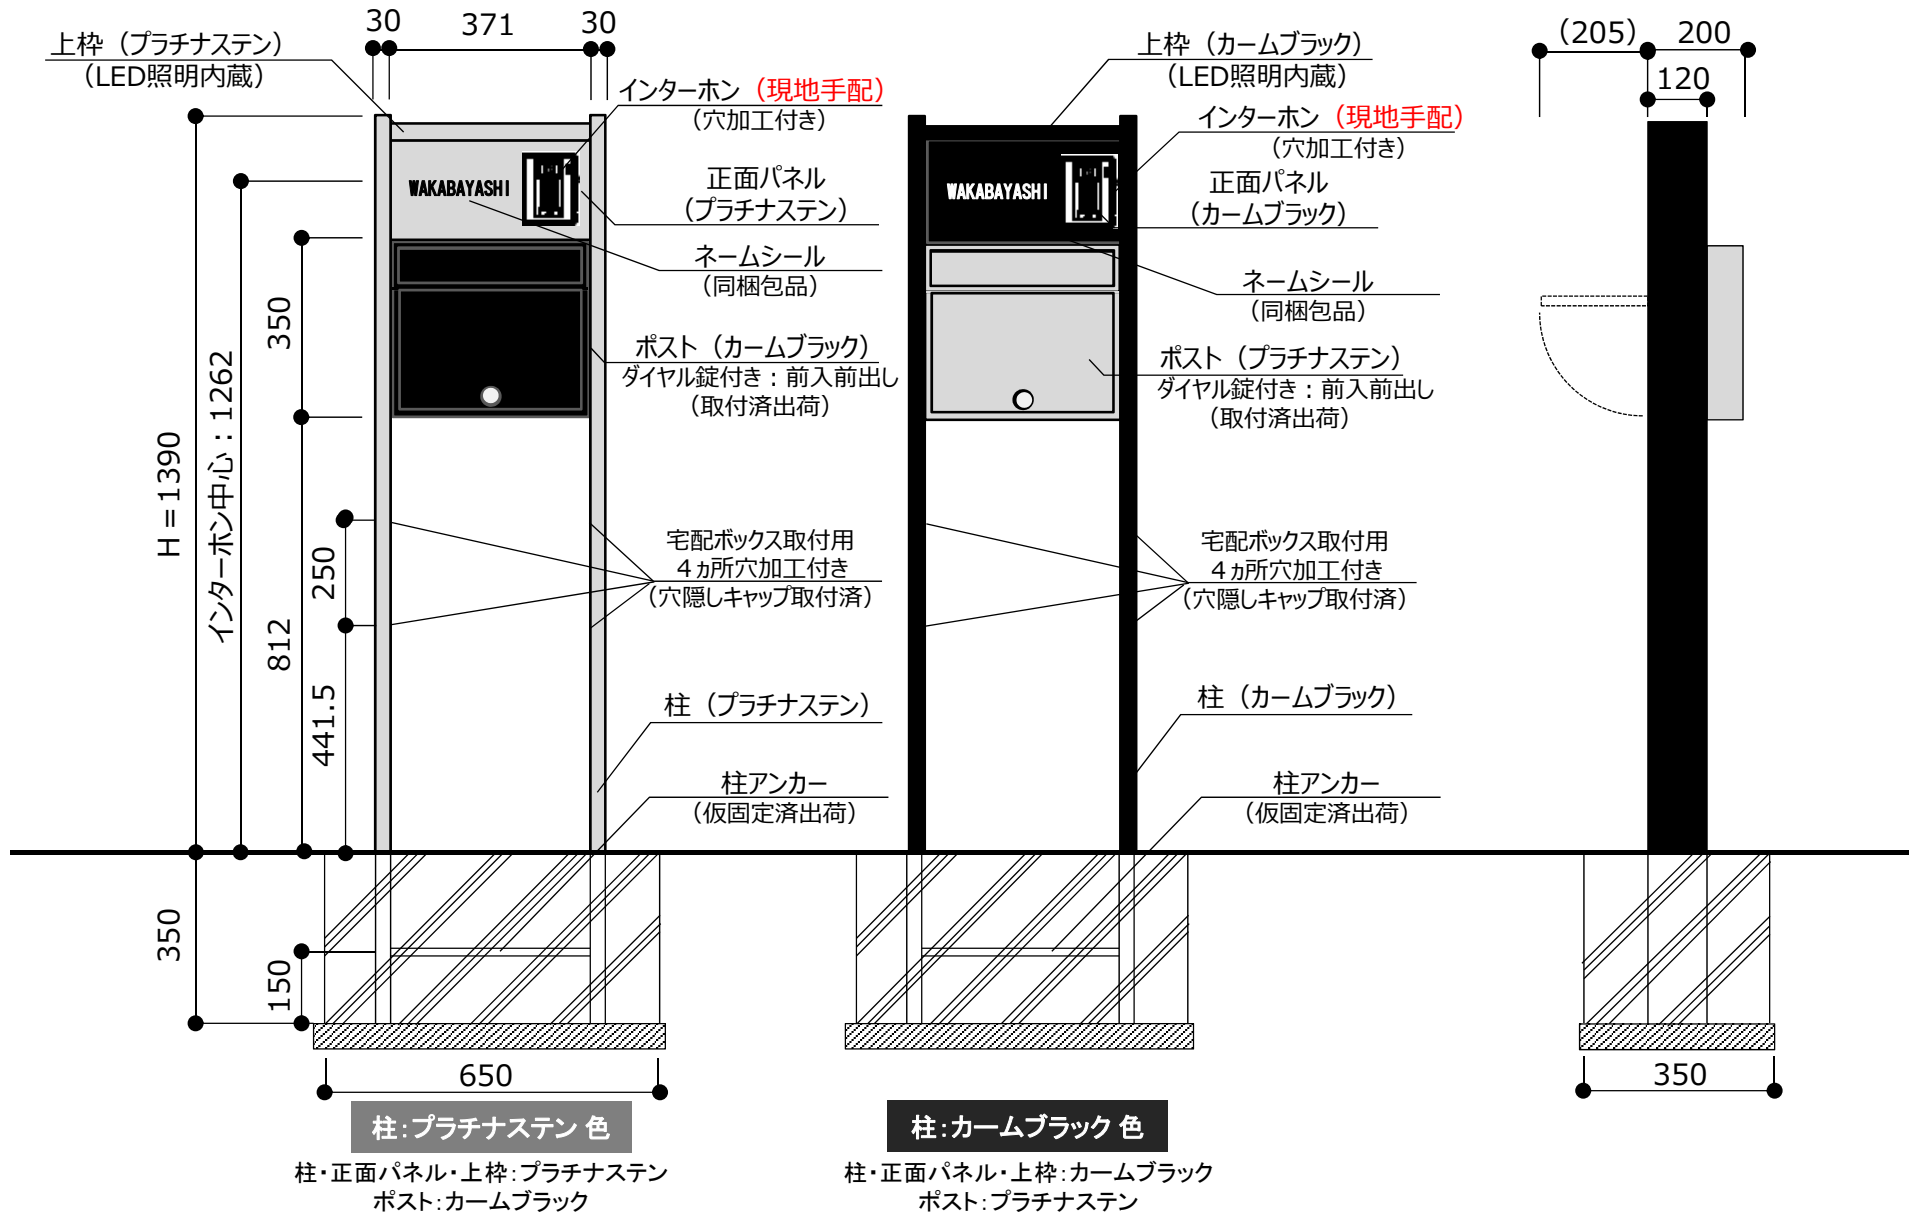

■ オリジナル門柱 Y Q Y P S 1 型 (納期3週間品)

宅配ボックスなしタイプ

★CD管2本同梱包 (赤：インターホン用、青：照明用)

■ オリジナル門柱 Y Q Y P S 3 型 (納期3週間品)

宅配ボックス付きタイプ

★CD管2本同梱包 (赤：インターホン用、青：照明用)