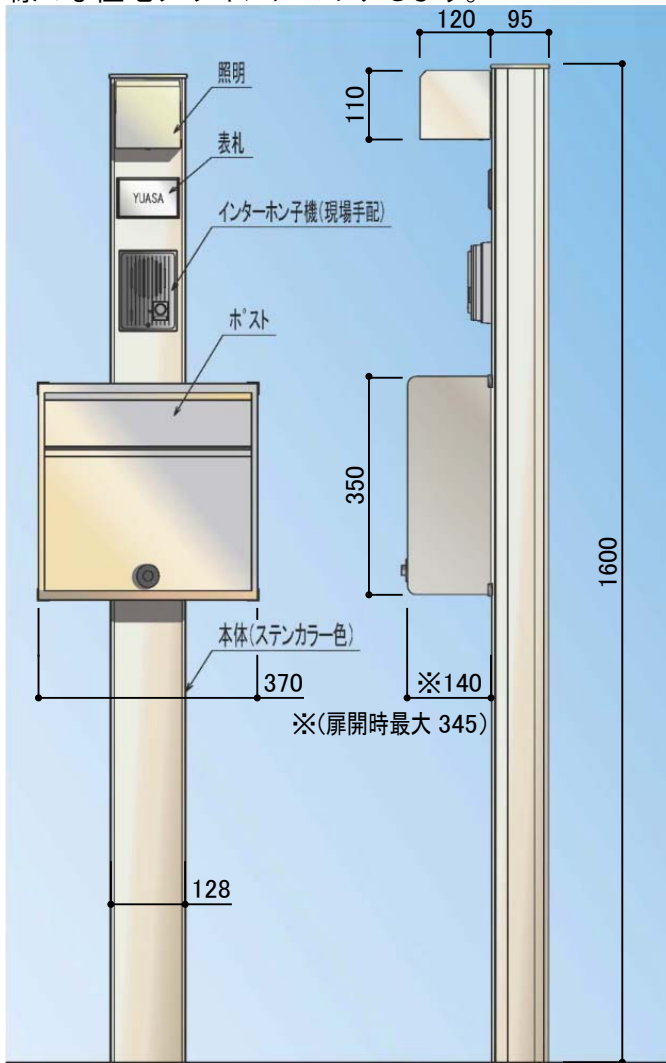

オリジナル門柱YQ1型

モダンでシンプルなデザインの機能門柱。
様々な住宅デザインにマッチします。

姿図 (品番:YQ-P1-SCSC)

■アピールポイント (特徴)

照明

- LED電球を装着した省エネのモダンな角型デザイン。
- 電球の仕様:LDA4-E17
- 色:電球色。

表札

- 白色アクリル製。
- 寸法:W105×H65mm。
- 黒色アルファベットシール付き。

ポスト

- 前入れ前出し仕様。
- 材質はステンレス製。
- 色は3色から選べます。

ダイヤル錠

- ポストはすべてダイヤル錠付きです。

ステンカラーポストセット
(YQ-P1-SCSC)

ホワイトポストセット
(YQ-P1-SCWH)

炭色ポストセット
(YQ-P1-SCSM)